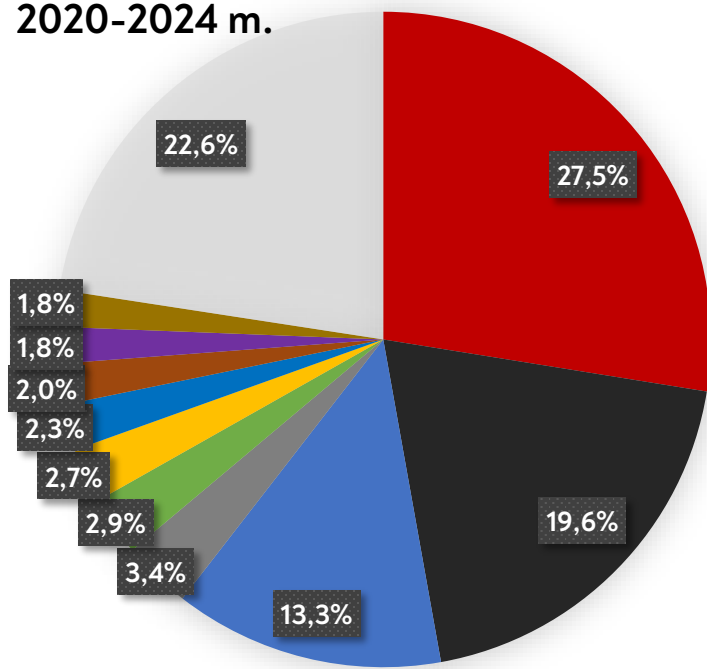

2020-2024 m.

Iš viso 443 abiturientai

- Vilniaus universitetas
- Kauno technologijos universitetas
- Lietuvos sveikatos mokslų universitetas
- TU Delft
- ISM Vadybos ir ekonomikos universitetas
- Vilniaus Gedimino technikos universitetas
- Vytauto Didžiojo universitetas
- Eindhoven University of Technology
- Vilniaus dailės akademija
- University of Amsterdam
- Kitos aukštosios mokyklos (51)

UNIVERSITETAS	2020	2021	2022	2023	2024	IŠ VISO	PROC.
Vilniaus universitetas	28	20	22	17	35	122	27,54%
Kauno technologijos universitetas	4	22	28	23	10	87	19,64%
Lietuvos sveikatos mokslų universitetas	17	9	9	14	10	59	13,32%
TU Delft	2	1	3	5	4	15	3,39%
ISM Vadybos ir ekonomikos universitetas	3		6	3	1	13	2,93%
Vilniaus Gedimino technikos universitetas	2	4	1	2	3	12	2,71%
Vytauto Didžiojo universitetas	2		3	2	3	10	2,26%
Eindhoven University of Technology			3	3	3	9	2,03%
Vilniaus dailės akademija				3	5	8	1,81%
University of Amsterdam	1	1	1	3	2	8	1,81%
University of Manchester	3	2	2	1		8	1,81%
University of Edinburgh	3	4				7	1,58%
University of Warwick	6					6	1,35%
University of Oxford		2			2	4	0,90%
KU Leuven		1		1	2	4	0,90%
Tilburg University		2	1	1		4	0,90%
University of Lancaster	1	1		1		3	0,68%
Sciences Po		1		1	1	3	0,68%
Lietuvos muzikos ir teatro akademija		1	2			3	0,68%
Generolo Jono Žemaičio Lietuvos karo akademija			1		2	3	0,68%
Leiden University				3		3	0,68%
University of Twente		1	2			3	0,68%
Mykolo Riomerio universitetas					2	2	0,45%
University of Glasgow	2					2	0,45%
University of Bristol	1	1				2	0,45%
SAE Institute London	2					2	0,45%
Vrije Universiteit Amsterdam		1	1			2	0,45%
Université Paris-Saclay				2		2	0,45%
Erasmus University Rotterdam				2		2	0,45%